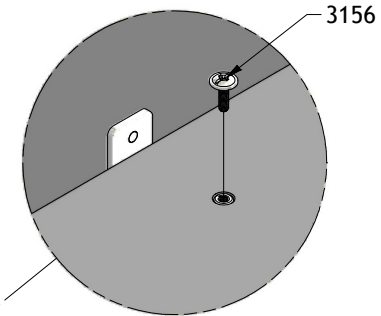

5

3185

Sovehøjde
Sleeping height
Schlafhöhe
Sélection de la hauteur du sommier

2063 / 2067

3156

FULL
100 %