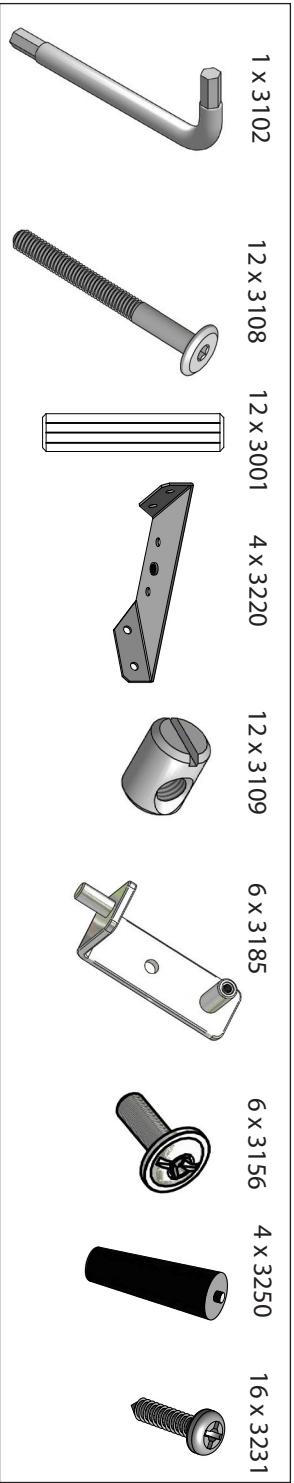

- Baby seng
- Babybett
- Baby bed
- Lit - Bébé

- Nødvendigt værktøj
- Tools required
- Benötigtes Werkzeug
- Outils nécessaires

1

2

3

4

Max. madrashøjde
 Max. mattress height
 Max. Matratzenhöhe
 Hauteur maximale du matelas

5

3185

Sovehøjde
Sleeping height
Schlafhöhe
Sélection de la hauteur du sommier

2063 / 2067

3156

FULL
100 %