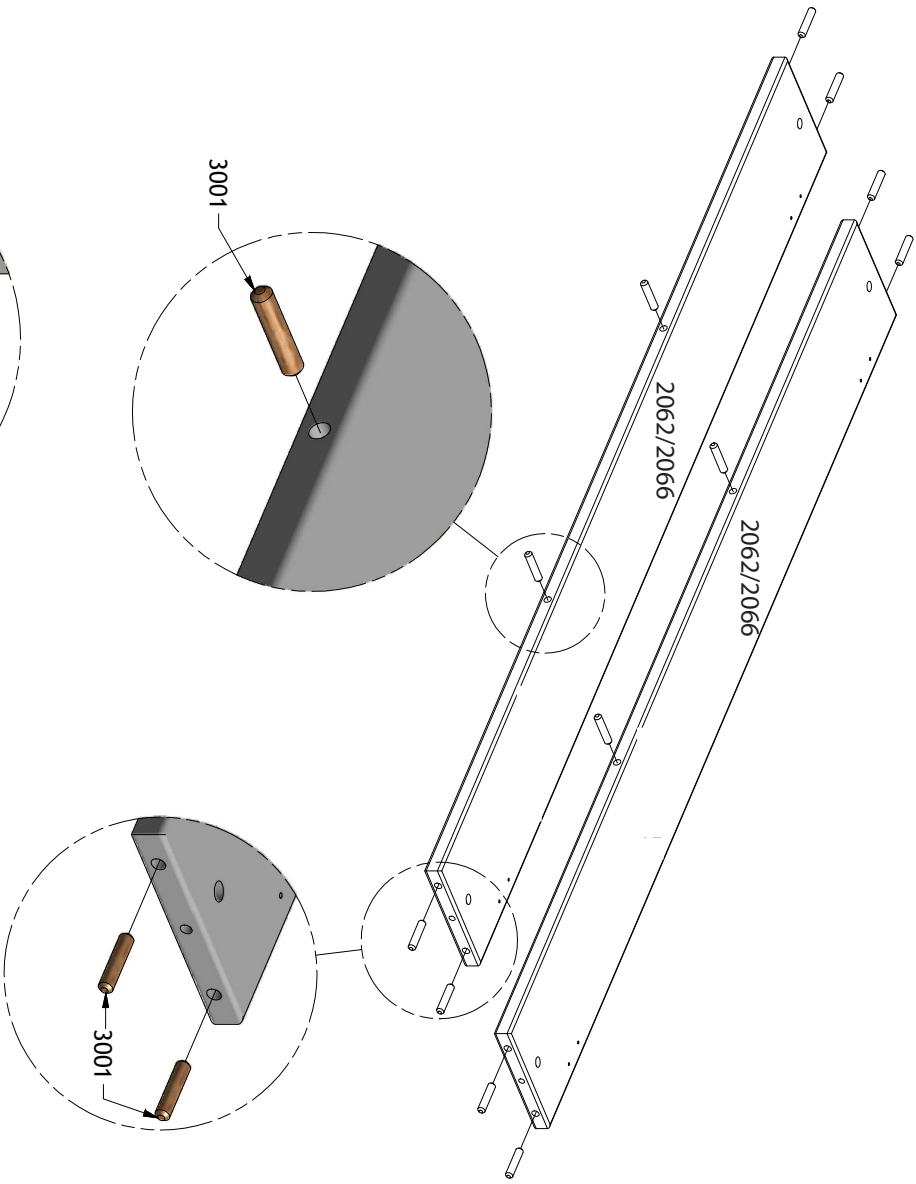

- Baby seng
- Babybett
- Baby bed
- Lit - Bébé

- Nødvendigt værktøj
- Tools required
- Benötigtes Werkzeug
- Outils nécessaires

1

2

3

4

Max. madrashøjde
 Max. mattress height
 Max. Matratzenhöhe
 Hauteur maximale du matelas

5

3185

Sovehøjde
Sleeping height
Schlafhöhe
Sélection de la hauteur du sommier

2063 / 2067

3156

FULL
100 %