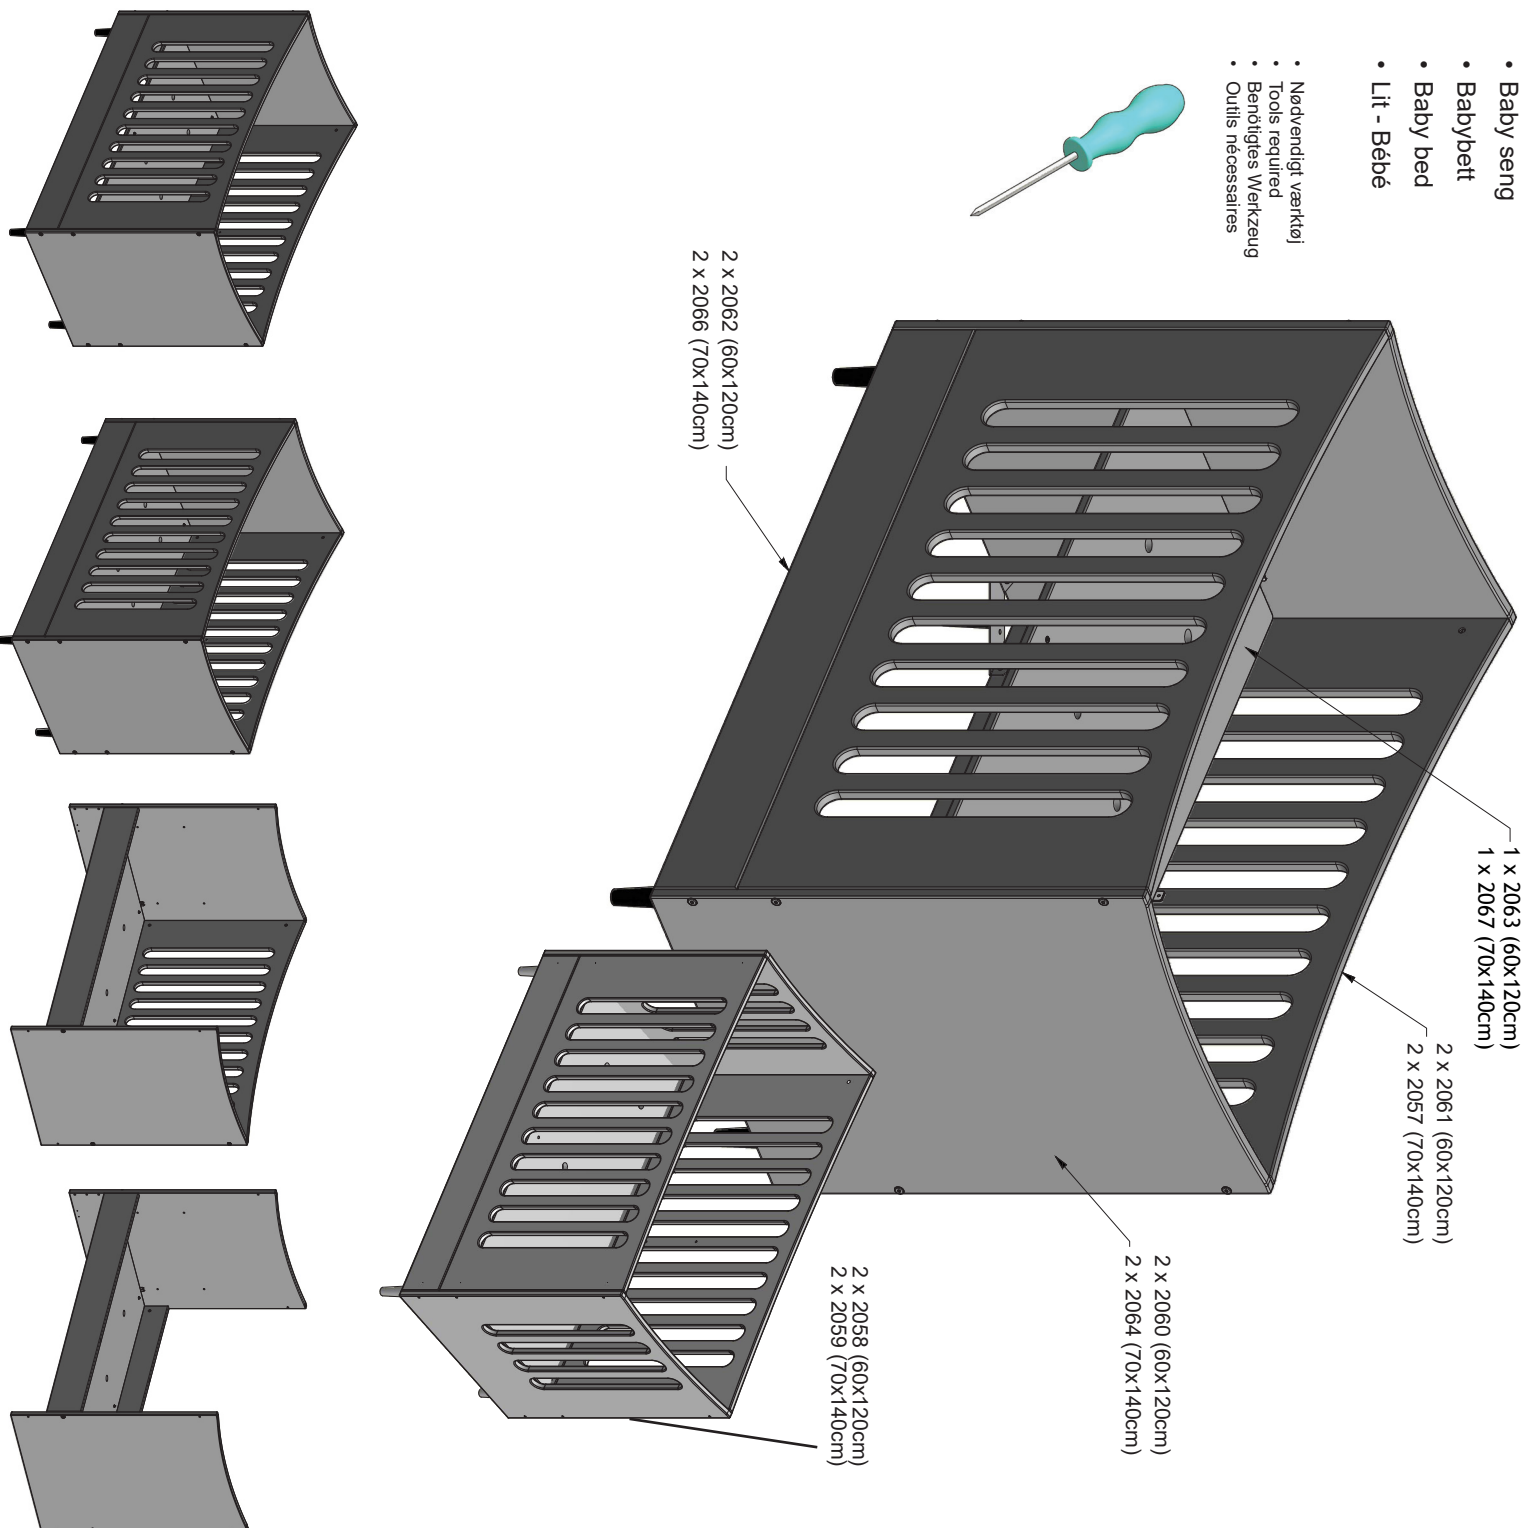

- Baby seng
- Babybett
- Baby bed
- Lit - Bébé

- Nødvendigt værktøj
- Tools required
- Benötigtes Werkzeug
- Outils nécessaires

1

2

3

4

Max. madrashøjde
 Max. mattress height
 Max. Matratzenhöhe
 Hauteur maximale du matelas

5

3185

Sovehøjde
Sleeping height
Schlafhöhe
Sélection de la hauteur du sommier

2063 / 2067

3156

FULL
100 %