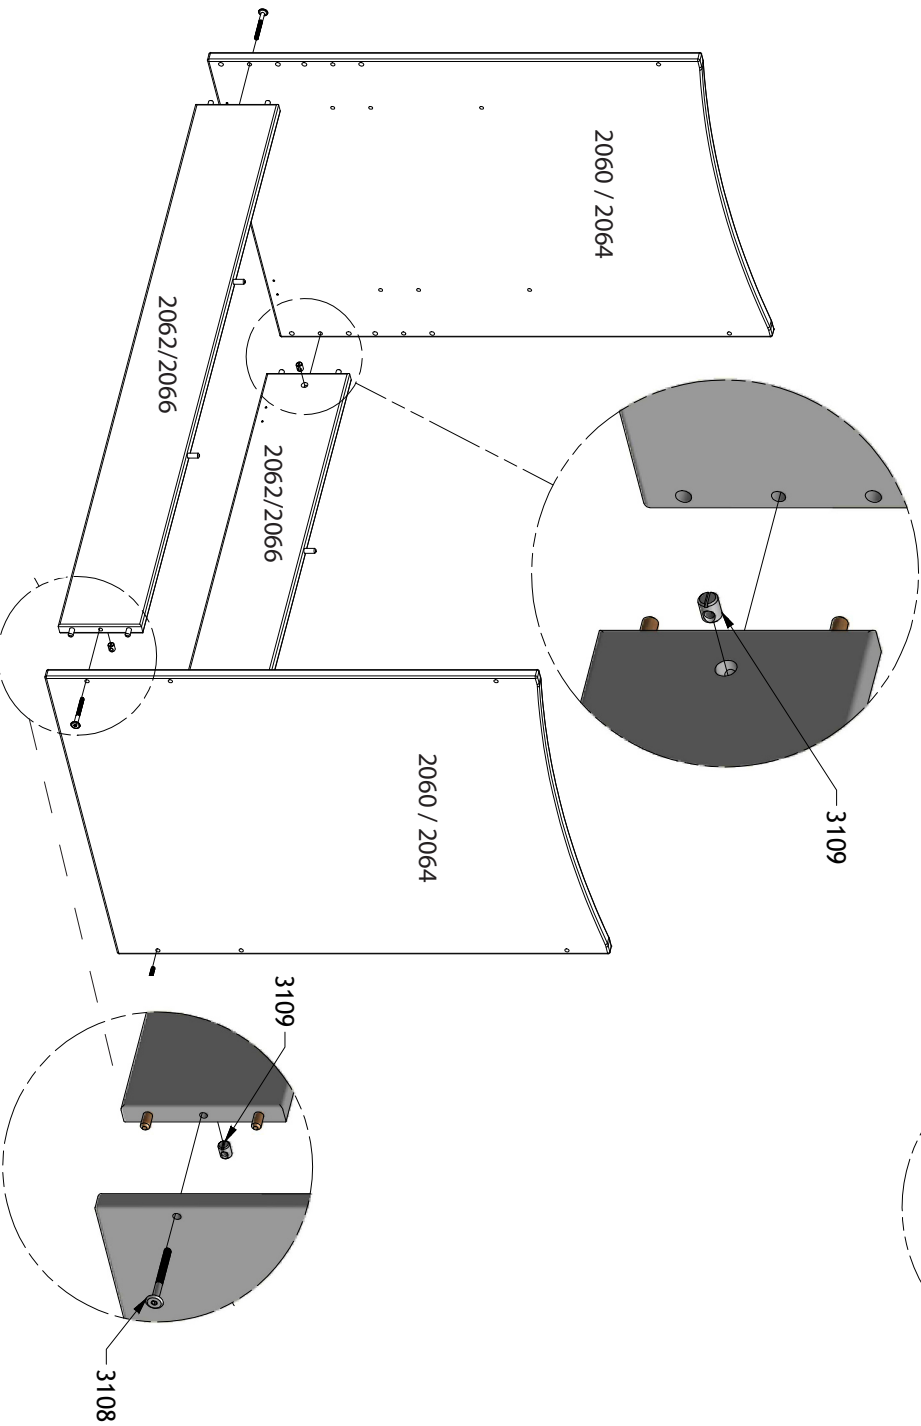

- Baby seng
- Babybett
- Baby bed
- Lit - Bébé

- Nødvendigt værktøj
- Tools required
- Benötigtes Werkzeug
- Outils nécessaires

1

2

3

4

Max. madrashøjde
 Max. mattress height
 Max. Matratzenhöhe
 Hauteur maximale du matelas

5

3185

Sovehøjde
Sleeping height
Schlafhöhe
Sélection de la hauteur du sommier

2063 / 2067

3156

FULL
100 %