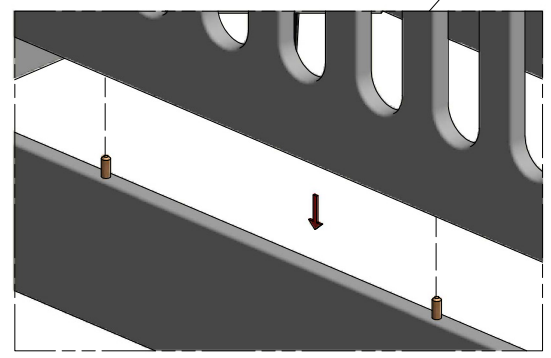

- Baby seng
- Babybett
- Baby bed
- Lit - Bébé

- Nødvendigt værktøj
- Tools required
- Benötigtes Werkzeug
- Outils nécessaires

1

2

3

4

Max. madrashøjde
 Max. mattress height
 Max. Matratzenhöhe
 Hauteur maximale du matelas

5

3185

Sovehøjde
Sleeping height
Schlafhöhe
Sélection de la hauteur du sommier

2063 / 2067

3156

FULL
100 %