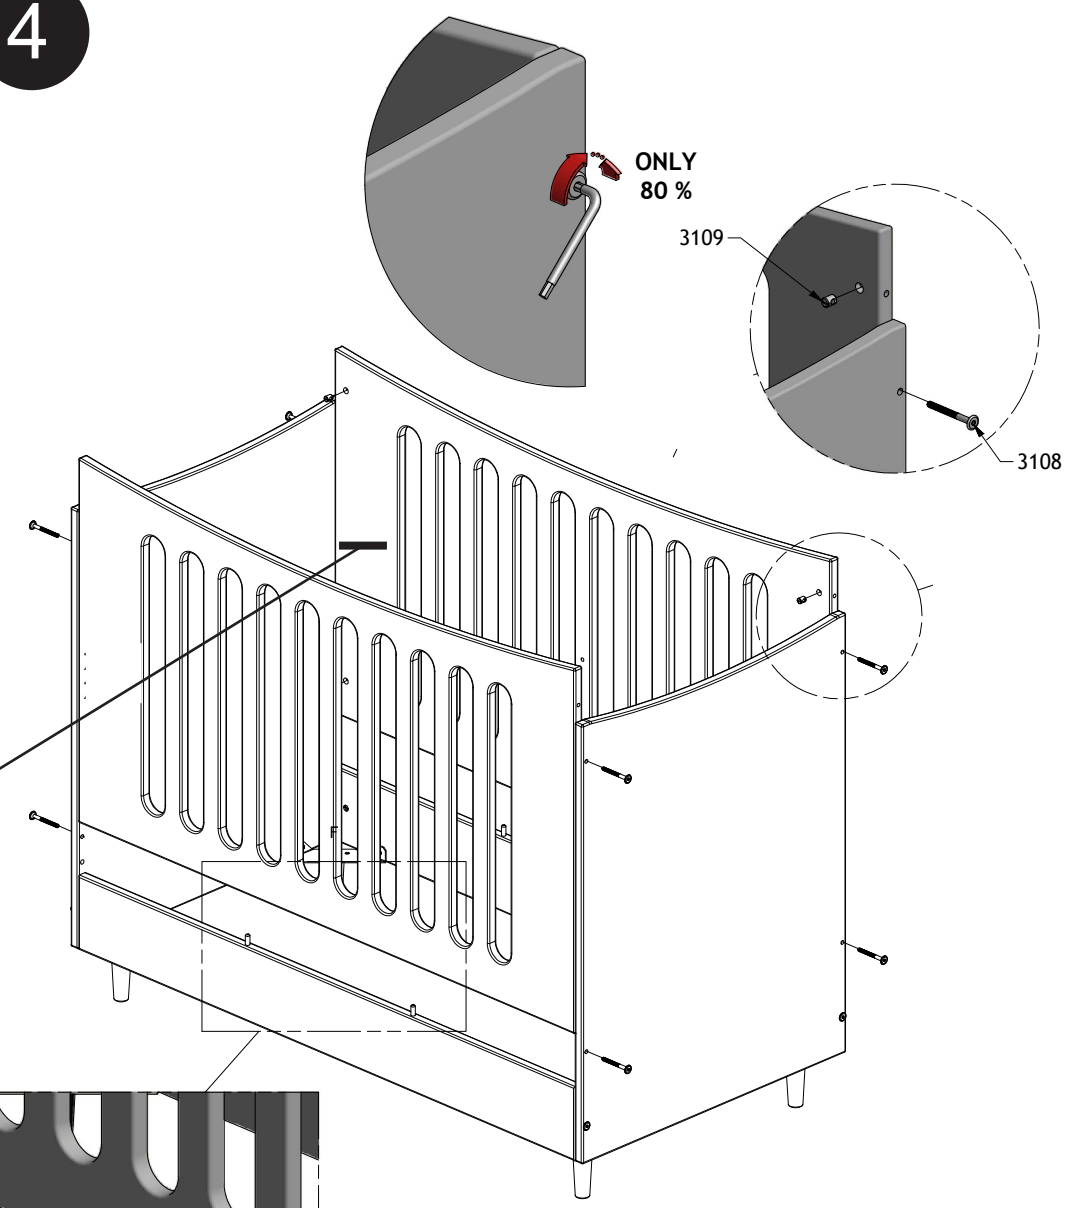

- Baby seng
- Babybett
- Baby bed
- Lit - Bébé

- Nødvendigt værktøj
- Tools required
- Benötigtes Werkzeug
- Outils nécessaires

1

2

3

4

Max. madrashøjde
 Max. mattress height
 Max. Matratzenhöhe
 Hauteur maximale du matelas

5

3185

Sovehøjde
Sleeping height
Schlafhöhe
Sélection de la hauteur du sommier

2063 / 2067

3156

FULL
100 %