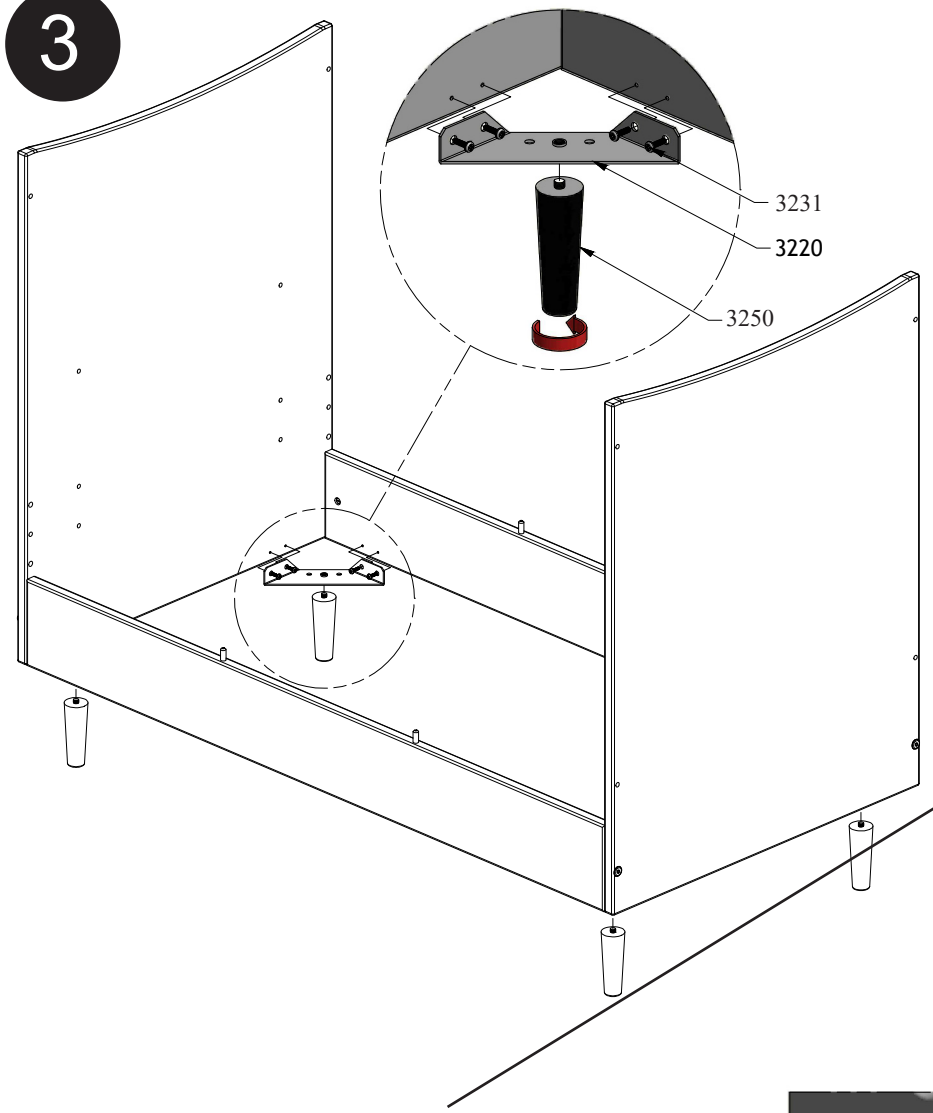

- Baby seng
- Babybett
- Baby bed
- Lit - Bébé

- Nødvendigt værktøj
- Tools required
- Benötigtes Werkzeug
- Outils nécessaires

1

2

3

4

Max. madrashøjde
 Max. mattress height
 Max. Matratzenhöhe
 Hauteur maximale du matelas

5

3185

Sovehøjde
Sleeping height
Schlafhöhe
Sélection de la hauteur du sommier

2063 / 2067

3156

FULL
100 %