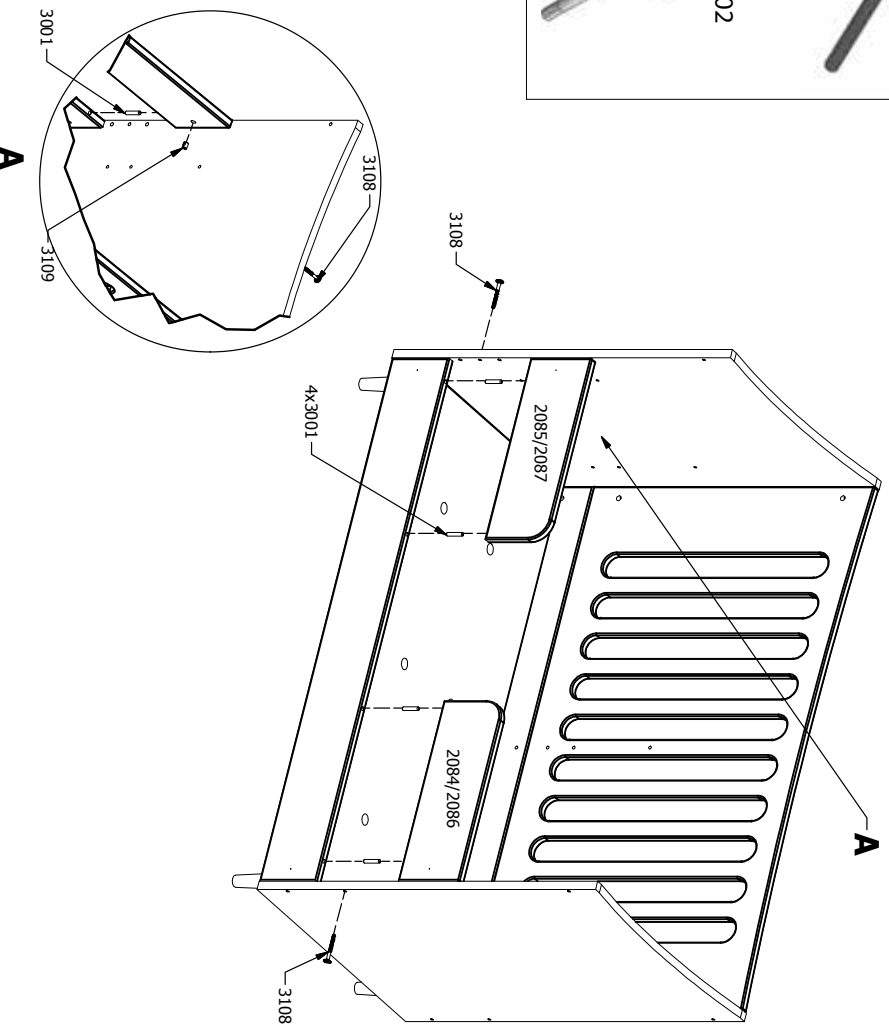

- Delt sengehøst
- Geteilte Absturzicherung
- Safety rail
- Barreaux de lit

1 X 2085 (120cm) /2087 (140cm)

1 X 2084 (120cm) /2086 (140cm)

DK: Råd om vedligeholdelse: Tør af med en fugtig klud. Evt. større pletter fjernes med en fugtig svamp med sæbe. Undgå opløsningsmidler. Skruer og bolte efterspændes med jævne mellemrum.